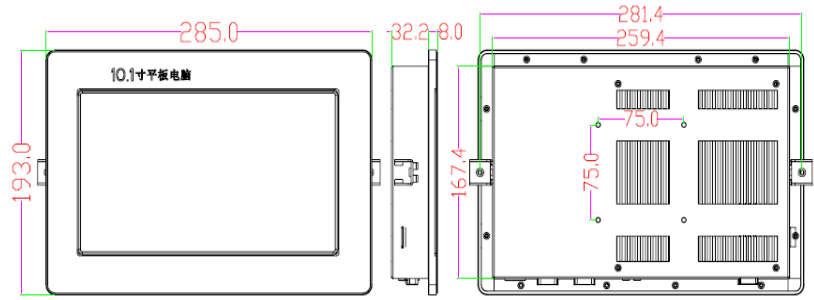

规格参数

显示功能	显示尺寸	10.1"
	分辨率	1024×600
	亮度	350cd/m ²
	对比度	400: 1
	触摸屏	4线国产电阻式触摸屏
	液晶屏	LCD工业级液晶显示屏
系统配置	处理器	Intel Atom N2800 双核 1.86GHZ主频, CPU功耗6.5W
	芯片组	Intel Atom N2800+NM10
	内存	标配板贴2G内存颗粒, 内存槽可扩展DDR3 2G, 整机最大支持4G
	存储器	标配SSD 32G (可升级64G、128G、256G)
	系统	标配XP (可选Win7、Win8、Linux)
I/O接口	网口	2×10/100/1000Mbps RJ45网口, 网口芯片RTL8111E
	串口	标配2个DB9针式RS232串口, (另可选增4个RS232串口)
	USB	标配外设2×USB2.0端口, (另可选增4个USB2.0端口)
	显示	集成Intel GMA3650显示芯片, 外置1×VGA、1×HDMI
	音频	集成声卡ALC662, 1×MIC-in, 1×Line-out或2W内置喇叭
	其他	1×8路GPIO (可选), 1×PS/2 (可选)
扩展选配	1×SIM卡槽, 2×min-pcie(可选wifi和3G功能)	
看门狗	256级, 可编程	
散热方式	无风扇机壳散热	
整机功耗	〈15W	
工作环境	环境温度-20℃~60℃, 环境湿度5%~90% (无凝结状态)	
存储环境	环境温度-20℃~60℃, 环境湿度5%~90% (无凝结状态)	
电源	支持DC12V输入, 标配12V5A电源适配器	
开关	触发开关	
机壳材质	高强度铝合金拉丝面板、防护等级 IP65; 钣金材质后壳喷漆	
机箱颜色	银灰色	
净重量	2.2kg	
安装方式	嵌入面板式、VESA标准支撑臂	
外形尺寸(mm)	285×193×40.2	
嵌入式开口尺寸 (mm)	259.4×167.4	

订购信息

型号	配置	配置描述
PPC-101A	标准配置	N2800 CPU, 1.86G主频, 2G内存, 32G硬盘 (XP系统), 分辨率1024×600, 2×USB, 2×COM, 2×LAN, 1×VGA, 1×HDMI
	标配配件	12V5A电源适配器, 电源三脚线, 2组嵌入式安装扣
	升级选配	4G内存, 64G/128G/256G等大容量硬盘, 3G/WIFI模块, PS2接口