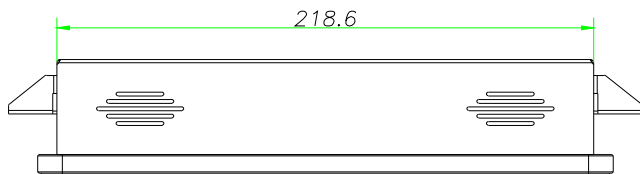

黑色丝印

喷砂阳极铝本色

注意事项:

1、前框喷砂阳极铝本色，后盖喷银油加黑色丝印。

设计	余玉华	品名	8.4寸P型升级版平板电脑	
日期	2017-12-6	规格	240*173.8*46.8	
材质		单位	mm	图号
比例	1:1	页数	1/1	深圳灵江计算机技术有限公司
视角	☐ ⊕	版本	A/0	