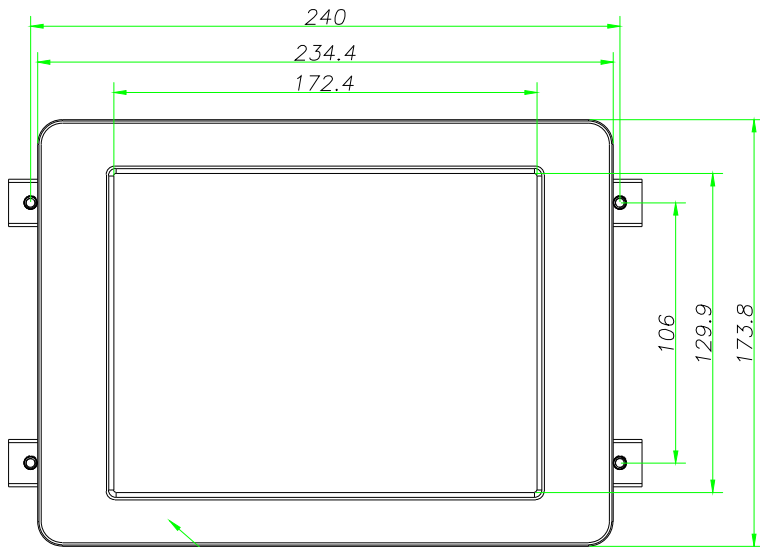

黑色丝印

喷砂阳极铝本色

注意事项:

1、前框喷砂阳极铝本色，后盖喷银油加黑色丝印。

设计	余玉华	品名	8.4寸P型升级版平板电脑	
日期	2017-12-6	规格	240*173.8*46.8	
材质		单位	mm	图号
比例	1:1	页数	1/1	深圳灵江计算机技术有限公司
视角	☐ ⊕	版本	A/0	