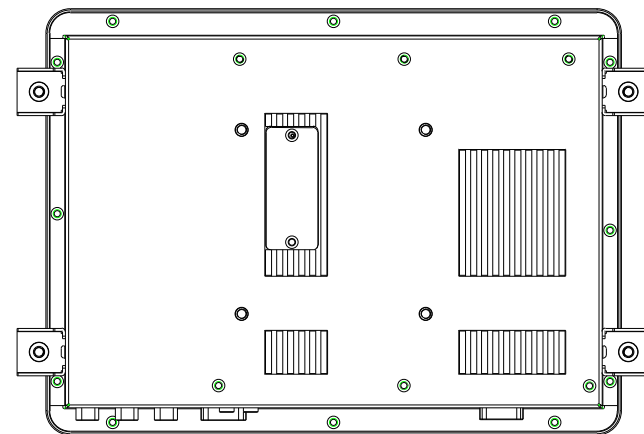

黑色丝印

喷砂阳极铝本色

注意事项:

1、前框喷砂阳极铝本色，后盖喷银油加黑色丝印。

设计	余玉华	品名	8.4寸P型升级版平板电脑	
日期	2017-12-6	规格	240*173.8*46.8	
材质		单位	mm	图号
比例	1:1	页数	1/1	深圳灵江计算机技术有限公司
视角	☐ ⊕	版本	A/0	