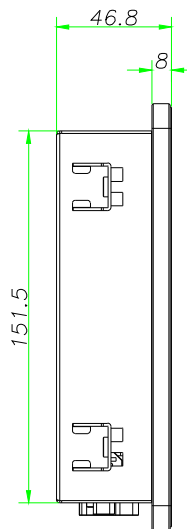

黑色丝印

喷砂阳极铝本色

注意事项:

1、前框喷砂阳极铝本色，后盖喷银油加黑色丝印。

设计	余玉华	品名	8.4寸P型升级版平板电脑	
日期	2017-12-6	规格	240*173.8*46.8	
材质		单位	mm	图号
比例	1:1	页数	1/1	深圳灵江计算机技术有限公司
视角	☐ ⊕	版本	A/0	